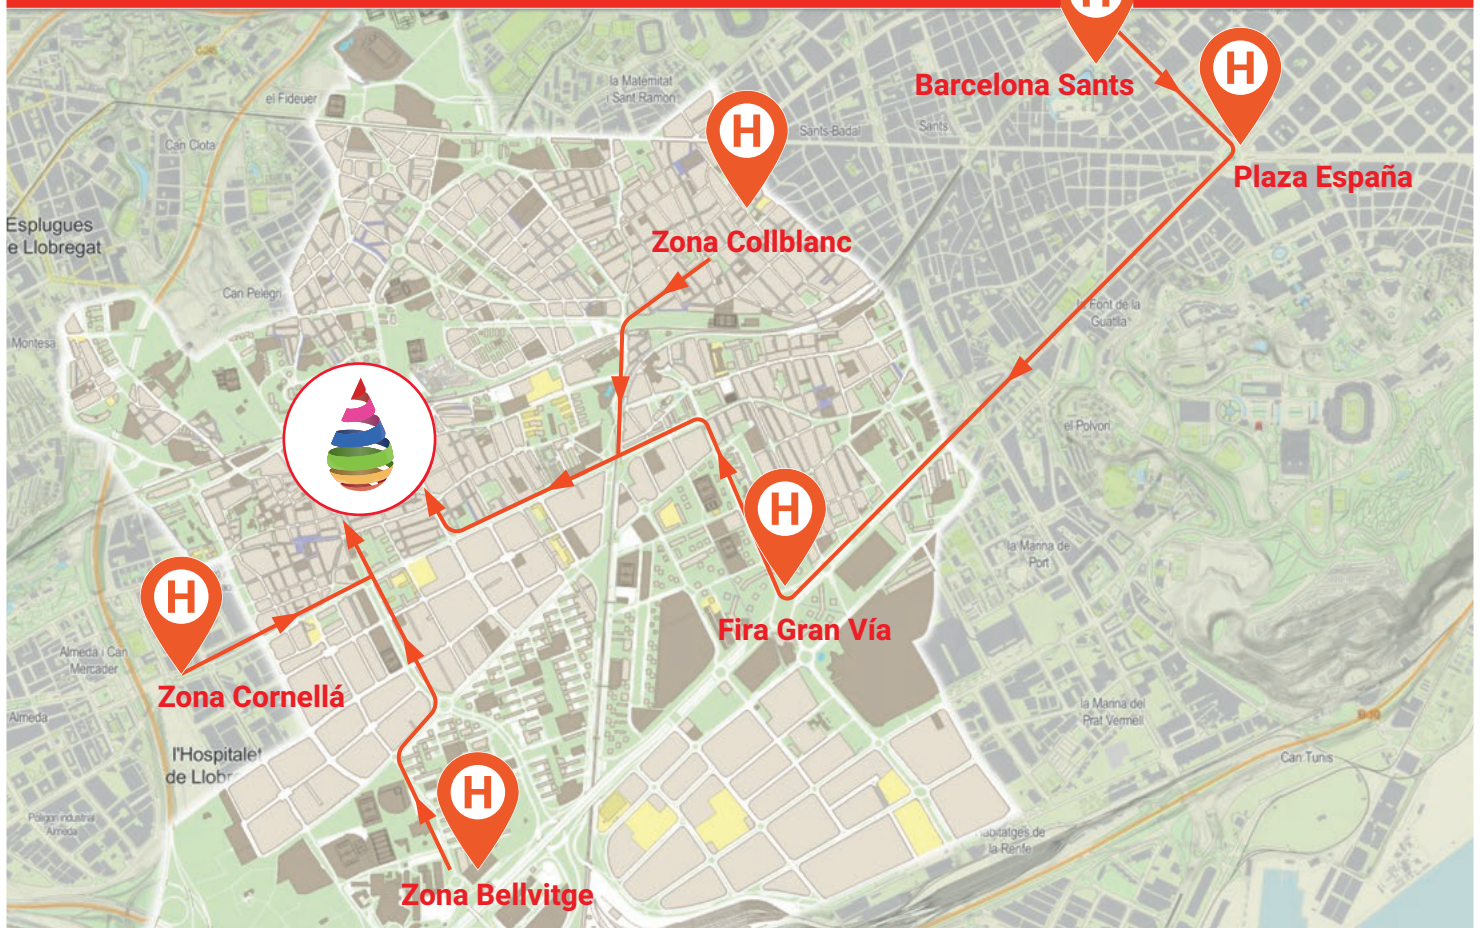

Paint & Coatings

Hoteles

Zona Collblanc

Coche/taxi - 8 minutos
Metro - 16 minutos
Andando - 30 minutos

Hotel Orangine
Arya Stadium Hotel
Hotel Madanis
Hotel Madanis Liceo
Ilunion Les Corts Spa

Fira Gran Vía

Coche/taxi - 10 minutos
Metro - 20 minutos
Andando - 35 minutos

Renaissance Barcelona Fira
Hampton by Hilton Fira Gran Vía
Hotel Porta Fira
Eurohotel Barcelona Granvia Fira
Alexandre Fira Congress
Travelodge Barcelona Fira
EasyHotel Barcelona Fira
Hotel SB Plaza Europa
AC Hotel Som by Marriot
Leonardo Royal Hotel

Plaza España

Coche/taxi - 16 minutos
Metro - 15 minutos
Andando - 60 minutos

Barcelona Gran Vía Plaza
Catalonia Barcelona Plaza
Occidental Barcelona 1929
Pestana Arena Barcelona
Intercontinental Barcelona
Ofelias Hotel
Onix Fira
Hotel Vilamari
B Hotel
Hotel Lugano Barcelona

Barcelo Sants
Nobu Hotel Barcelona
Expo Hotel Barcelona
AC Hotel Sants by Marriot
Via Sants Hotel Barcelona
H10 Itaca
Hotel Abbot
Abba Sants

Zona Bellvitge

Coche/taxi - 10 minutos
Metro - 15 minutos
Andando - 30 minutos