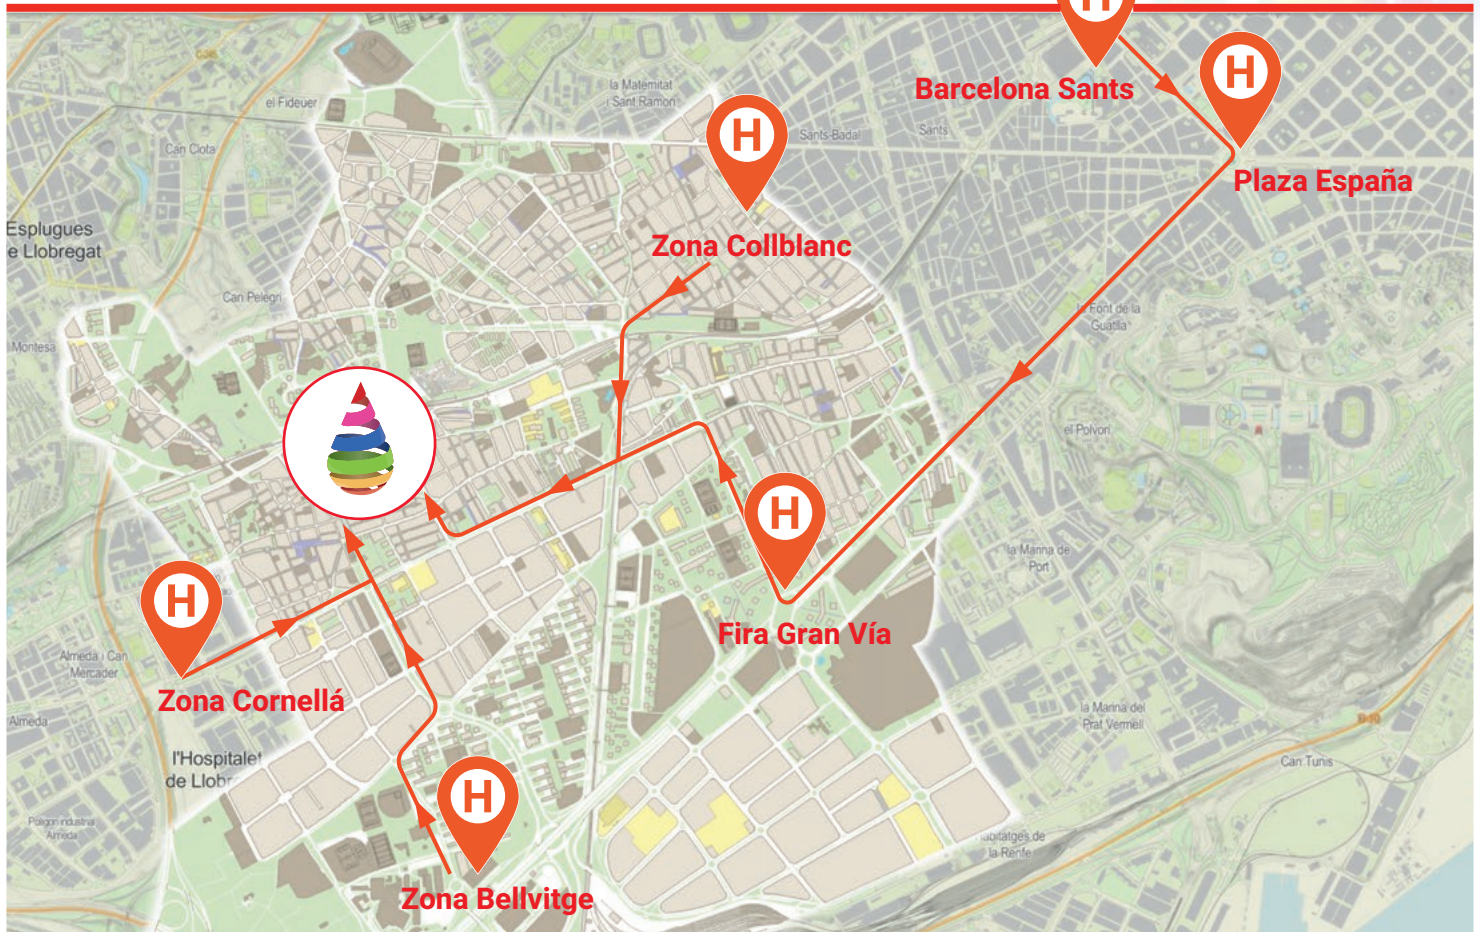

Paint & Coatings

Hoteles

Zona Collblanc

Coche/taxi - 8 minutos
Metro - 16 minutos
Andando - 30 minutos

Hotel Orangine
Arya Stadium Hotel
Hotel Madanis
Hotel Madanis Liceo
Ilunion Les Corts Spa

Fira Gran Vía

Coche/taxi - 10 minutos
Metro - 20 minutos
Andando - 35 minutos

Renaissance Barcelona Fira
Hampton by Hilton Fira Gran Via
Hotel Porta Fira
Eurohotel Barcelona Granvia Fira
Alexandre Fira Congress
Travelodge Barcelona Fira
EasyHotel Barcelona Fira
Hotel SB Plaza Europa
AC Hotel Som by Marriot
Leonardo Royal Hotel

Plaza España

Coche/taxi - 16 minutos
Metro - 15 minutos
Andando - 60 minutos

Barcelona Gran Via Plaza
Catalonia Barcelona Plaza
Occidental Barcelona 1929
Pestana Arena Barcelona
Intercontinental Barcelona
Ofelias Hotel
Onix Fira
Hotel Vilamari
B Hotel
Hotel Lugano Barcelona

Barcelo Sants
Nobu Hotel Barcelona
Expo Hotel Barcelona
AC Hotel Sants by Marriot
Via Sants Hotel Barcelona
H10 Itaca
Hotel Abbot
Abba Sants

Zona Bellvitge

Coche/taxi - 10 minutos
Metro - 15 minutos
Andando - 30 minutos